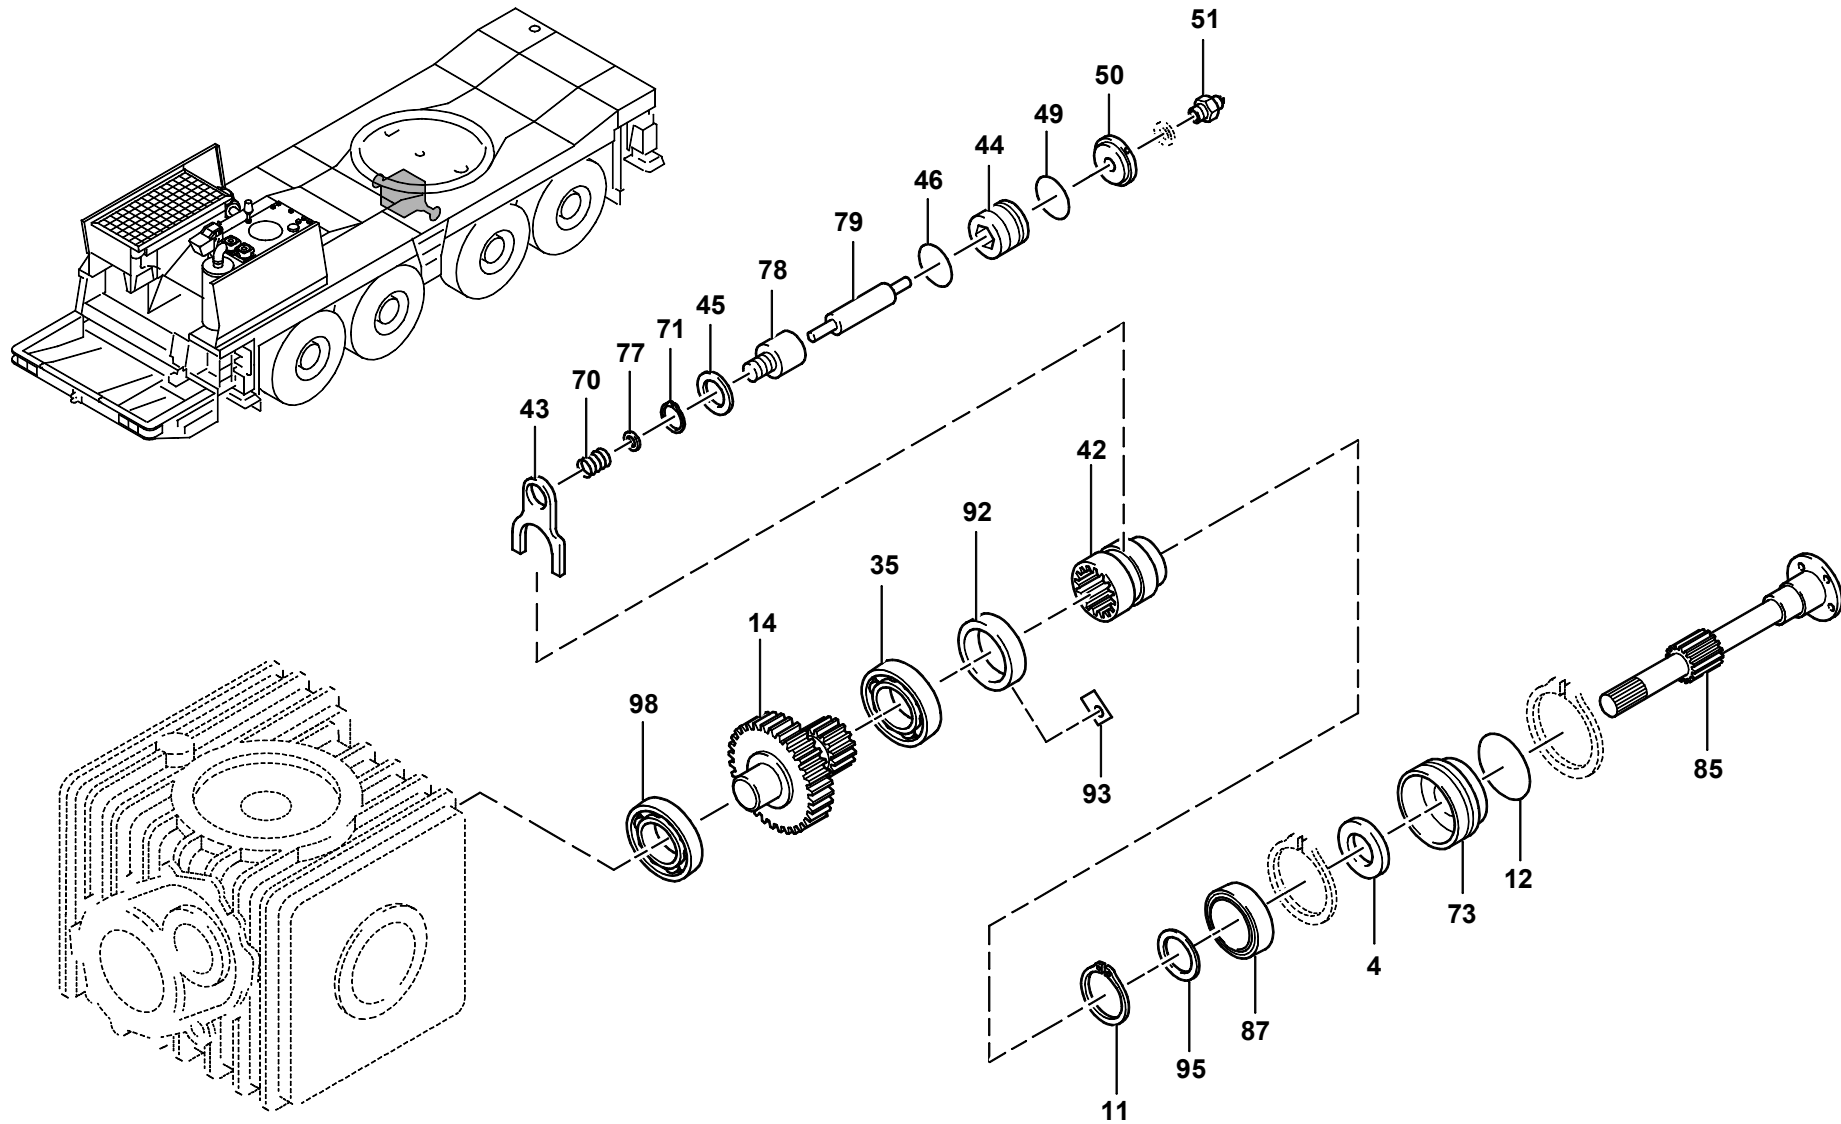

GROVE

ACHSANTRIEB
AXLE DRIVE

BILDTAFEL
PICTORIAL DISPLAY

12.01

2214660-ETL D

1/5

GMK 4075
BE 511
G 061

GROVEACHSANTRIEB
AXLE DRIVEBILDТАFЕL
PICTORIAL DISPLAY

12.01

2214660-ETL D

2/5

**GMK 4075
BE 511
G 061**

GROVEACHSANTRIEB
AXLE DRIVEBILDТАFEL
PICTORIAL DISPLAY

12.01

2214660-ETL D

3/5

GMK 4075
BE 511
G 061

GROVE

ACHSANTRIEB
AXLE DRIVE

BILDTAFEL
PICTORIAL DISPLAY

12.01

2214660-ETL D

4/5

GMK 4075
BE 511
G 061

GROVE

ACHSANTRIEB
AXLE DRIVE

BILDTAFEL
PICTORIAL DISPLAY

12.01

2214660-ETL D

5/5

GMK 4075
BE 511
G 061